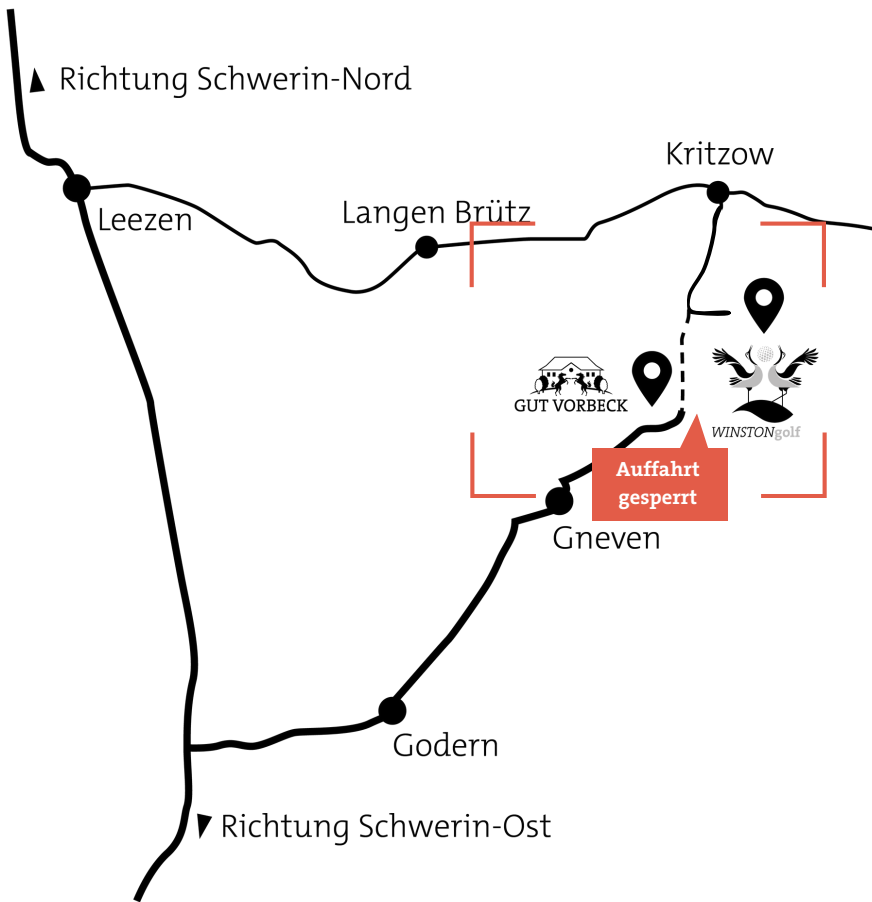

Anfahrtsbeschreibung zu WINSTONgolf und Golfhotel GUT VORBECK aufgrund von vorübergehenden Straßenbauarbeiten

Straßensperrung am 22./23.04.2024

WICHTIGE ANREISEINFORMATIONEN

ANREISE zu WINSTONgolf

Kurzzeitige Umleitung aufgrund von Straßenbauarbeiten am 22. und 23. April 2024
Sperrung der Auffahrt zu WINSTONgolf in Vorbeck

Möglichkeit 1: Über die B321 kommend aus Richtung Schwerin oder Crivitz

Anreisende über Schwerin oder aus Richtung Crivitz kommend/oder A14-Abfahrt Schwerin Ost

- Fahren Sie auf die L101 in Richtung Raben Steinfeld (aus Schwerin kommend nach links, aus Crivitz kommend nach rechts).
- Fahren Sie durch Raben Steinfeld in Richtung Görslow/Leezen.
- Folgen Sie der L101 und der ausgeschilderten Umleitung „U – Kritzow“
- Fahren Sie über Görslow nach Leezen
- Biegen Sie an der Ampelkreuzung in Leezen rechts ab in Richtung Langen Brütz „U – Kritzow“
- Fahren Sie über Langen Brütz nach Kritzow
- Biegen Sie in Kritzow rechts ab und folgen Sie der Straße bis Sie auf der linken Seite unsere Greenkeeping-Halle sehen
- Ab hier folgen Sie bitte unserer Beschilderung bis zum Parkplatz am Golfhaus

Möglichkeit 2: Über A14 kommend aus Richtung A24

Anreisende über die A14 in Richtung Schwerin/Wismar

- Nehmen Sie die A14-Abfahrt Schwerin Nord (NICHT die Abfahrt Schwerin Ost)
- Biegen Sie nach rechts auf die L104 in Richtung Rampe/Schwerin
- Biegen Sie an der Ampelkreuzung in Rampe nach links in Richtung Leezen
- Biegen Sie an der Ampelkreuzung in Leezen nach links in Richtung Langen Brütz „U – Kritzow“
- Fahren Sie über Langen Brütz bis nach Kritzow
- Biegen Sie in Kritzow nach rechts ab und folgen Sie der Straße bis Sie auf der linken Seite unsere Greenkeeping-Halle sehen
- Ab hier folgen Sie bitte unserer Beschilderung bis zum Parkplatz am Golfhaus