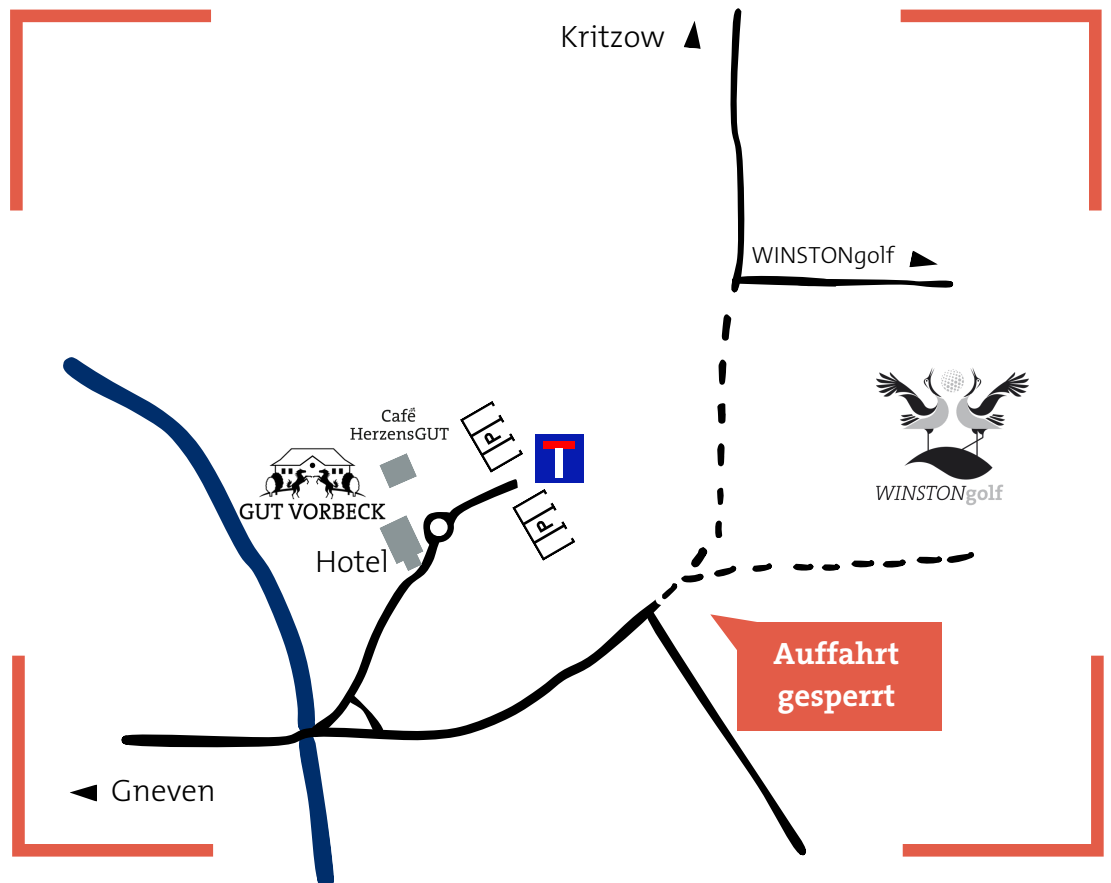

Anfahrtsbeschreibung zu WINSTONgolf und Golfhotel GUT VORBECK aufgrund von vorübergehenden Straßenbauarbeiten

Straßensperrung am 22./23.04.2024

WICHTIGE ANREISEINFORMATIONEN

ANREISE zu WINSTONgolf

Kurzzeitige Umleitung aufgrund von Straßenbauarbeiten am 22. und 23. April 2024
Sperrung der Auffahrt zu WINSTONgolf in Vorbeck

Möglichkeit 1: Über die B321 kommend aus Richtung Schwerin oder Crivitz

Anreisende über Schwerin oder aus Richtung Crivitz kommend/oder A14-Abfahrt Schwerin Ost

- Fahren Sie auf die L101 in Richtung Raben Steinfeld (aus Schwerin kommend nach links, aus Crivitz kommend nach rechts).
- Fahren Sie durch Raben Steinfeld in Richtung Görslow/Leezen.
- Folgen Sie der L101 und der ausgeschilderten Umleitung „U – Kritzow“
- Fahren Sie über Görslow nach Leezen
- Biegen Sie an der Ampelkreuzung in Leezen rechts ab in Richtung Langen Brütz „U – Kritzow“
- Fahren Sie über Langen Brütz nach Kritzow
- Biegen Sie in Kritzow rechts ab und folgen Sie der Straße bis Sie auf der linken Seite unsere Greenkeeping-Halle sehen
- Ab hier folgen Sie bitte unserer Beschilderung bis zum Parkplatz am Golfhaus

Möglichkeit 2: Über A14 kommend aus Richtung A24

Anreisende über die A14 in Richtung Schwerin/Wismar

- Nehmen Sie die A14-Abfahrt Schwerin Nord (NICHT die Abfahrt Schwerin Ost)
- Biegen Sie nach rechts auf die L104 in Richtung Rampe/Schwerin
- Biegen Sie an der Ampelkreuzung in Rampe nach links in Richtung Leezen
- Biegen Sie an der Ampelkreuzung in Leezen nach links in Richtung Langen Brütz „U – Kritzow“
- Fahren Sie über Langen Brütz bis nach Kritzow
- Biegen Sie in Kritzow nach rechts ab und folgen Sie der Straße bis Sie auf der linken Seite unsere Greenkeeping-Halle sehen
- Ab hier folgen Sie bitte unserer Beschilderung bis zum Parkplatz am Golfhaus